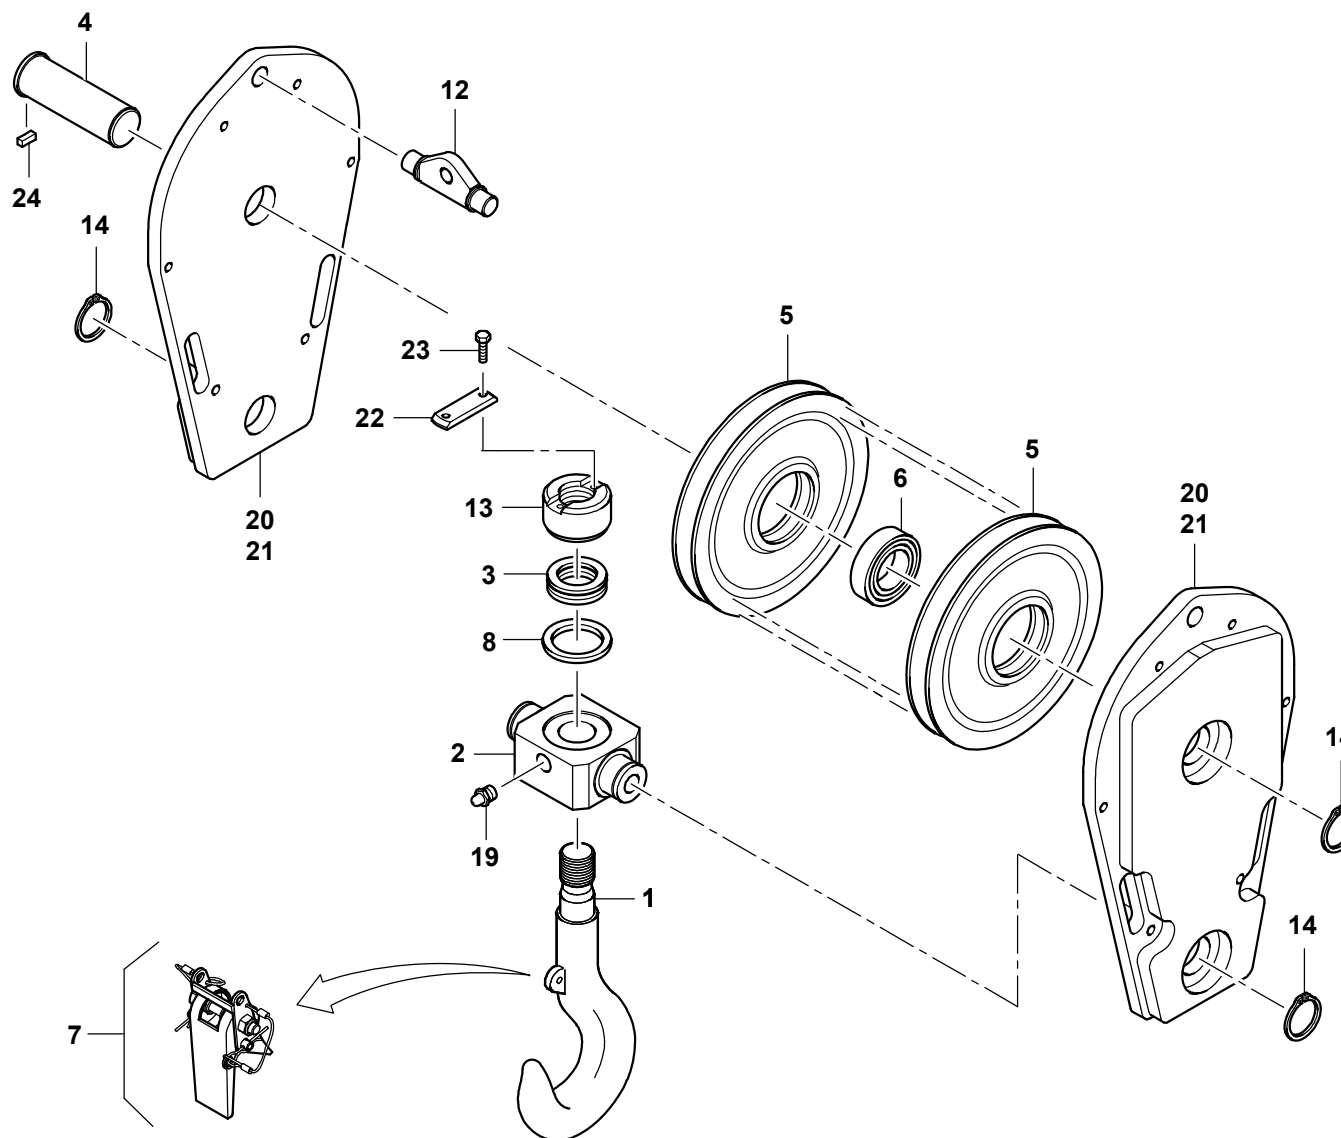

GROVE

UNTERFLASCHE
BOTTOM HOOK BLOCK

BILDTAFEL
PICTORIAL DISPLAY

GMK3060

02.17

4176665-ETL B

1/2

4176665-B-BL01-0217-0000

GROVEUNTERFLASCHE
BOTTOM HOOK BLOCKBILDTADEL
PICTORIAL DISPLAY**GMK3060**

02.17

4176665-ETL B

2/2